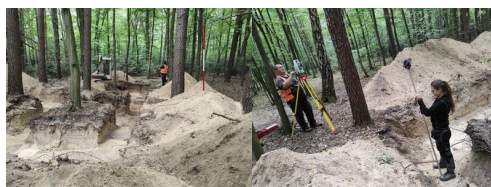

Prymusowa Wola -
prace
poszukiwawcze

Prymusowa Wola -
prace
poszukiwawcze