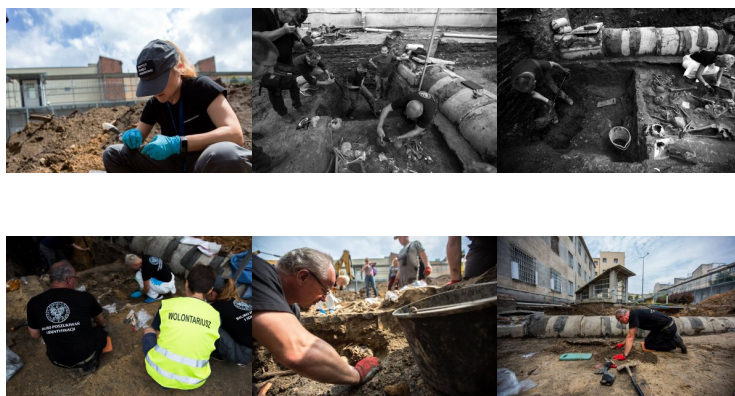

Biuro Poszukiwań i Identyfikacji

<https://poszukiwania.ipn.gov.pl/bbp/aktualnosci/6079,Masowy-grob-ujawniony-na-Rakowieckiej.html>
2021-06-20, 12:25

Masowy grób ujawniony na Rakowieckiej

Na terenie dawnego więzienia przy ulicy Rakowieckiej w Warszawie specjaliści Biura Poszukiwań i Identyfikacji ujawnili masowy grób, a w nim szczątki ludzkie należące co najmniej do siedmiu osób. Zostaną one poddane badaniom genetycznym w celu ich identyfikacji. Obecny etap prac poszukiwawczych potrwa do końca tego tygodnia.

Fot. Marta Smolańska/IPN

Kalendarium Prac
Rok 2003
Rok 2006
Rok 2007
Rok 2008
Rok 2009