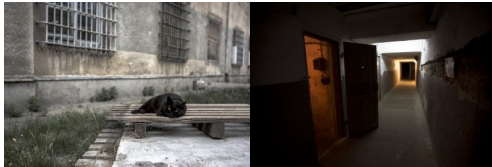

Kalendariu
in Prac
Rok 2003
Rok 2006
Rok 2007
Rok 2008
Rok 2009
Rok 2011
Rok 2012
Rok 2013
Rok 2014
Rok 2015
Rok 2016
Rok 2017
Rok 2018
Rok 2019
Rok 2020
Rok 2021