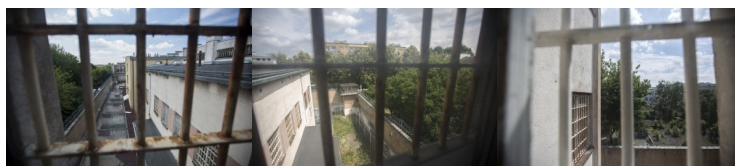

Biuro Poszukiwań i Identyfikacji

<https://poszukiwania.ipn.gov.pl/bbp/aktualnosci/5749,Prace-poszukiwawcze-na-terenie-dawnego-wiezienia-na-Rakowieckiej.html>
2021-06-20, 12:55

Prace poszukiwawcze na terenie dawnego więzienia na Rakowieckiej

Dnia 11 czerwca 2018 r. specjaliści BPiI rozpoczęli kolejny etap prac poszukiwawczych na terenie dawnego Aresztu Śledczego w Warszawie przy ulicy Rakowieckiej 37, którego celem jest odnalezienie miejsc pochówków ofiar zbrodni komunistycznych. Czas trwania prac zaplanowano na 4 tygodnie.

fot. Marta Brzozowska-Smolańska/IPN