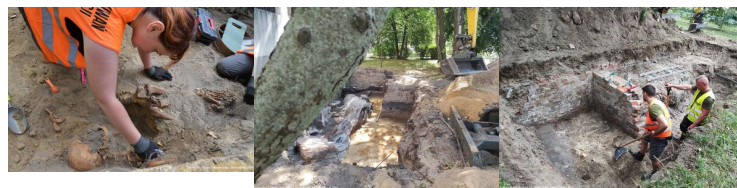

więzienia. W wyniku prac wykopaliskowych odnaleziono także pozostałości po więziennych murach.

Prace poszukiwawcze na osiedlu prowadzone są przez IPN od 2020 r. Dotychczas odnaleziono szczątki blisko trzydziestu osób. Działania zespołu Biura Poszukiwań i Identyfikacji IPN w tym miejscu będą kontynuowane.

BPiI, 28.07.2023 r.