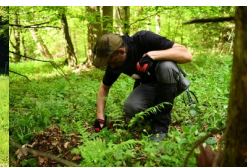

Prace poszukiwawcze w Muczmem na Podkarpaciu