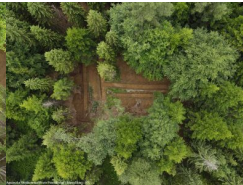

Prace poszukiwawcze w Muczmem na Podkarpaciu