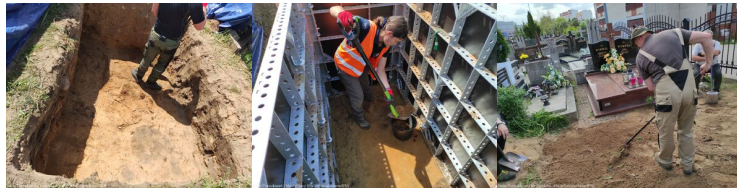

Od 22 do 26 maja 2023 r. zespół Biura Poszukiwań i Identyfikacji prowadził II etap prac archeologicznych na terenie cmentarza parafii Wszystkich Świętych (dawniej św. Rocha) w Białymstoku. Celem badań Instytutu Pamięci Narodowej prowadzonych na tej nekropolii jest odnalezienie miejsc pochówku ofiar terroru komunistycznego z lat 1944-54.

Z dotychczasowych ustaleń wynika, iż na wspomnianym cmentarzu pogrzebano zwłoki ok. 70 osób zmarłych w szpitalu więziennym w Białymstoku.

Podczas majowego etapu prace przeprowadzono w miejscu, które wielokrotnie było wskazywane jako rzekome miejsce pogrzebania szczątków ofiar terroru komunistycznego. Z analiz historycznych przeprowadzonych przez zespół Biura Poszukiwań i Identyfikacji IPN wynikało, iż pole więziennych pochówków nie sięgało jednak tak daleko. Nie mniej jednak, z racji na fakt, iż ww. miejsce było wielokrotnie wskazywane (również rodzinom ofiar) jako miejsce pogrzebania ich bliskich zdecydowano się na podjęcie działań poszukiwawczych.

Ich wynik był negatywny: w badanym miejscu nie zostały pogrzebane szczątki ofiar zmarłych w białostockim szpitalu więziennym czasów stalinowskich.

Zespół Instytutu Pamięci Narodowej prowadzi

przygotowania do dalszych prac na terenie białostockiej nekropolii. Poszukiwania obejmą teren wytypowany w ramach kwerendy archiwalnej i badań historycznych. Równolegle czynione są starania o uzyskanie genetycznego materiału porównawczego od rodzin poszukiwanych osób.

BPII

01.06.2023 r.

Prace poszukiwawcze na cmentarzu par. Wszystkich Świętych w Białymstoku

Prace poszukiwawcze na cmentarzu par. Wszystkich Świętych w Białymstoku

Prace poszukiwawcze na cmentarzu par. Wszystkich Świętych w Białymstoku