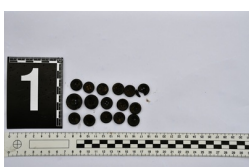

Lublin:
Poszukiwania na cmentarzu przy ul. Unickiej

Kalendarium Prac

Rok 2003
Rok 2006
Rok 2007
Rok 2008
Rok 2009
Rok 2011
Rok 2012
Rok 2013
Rok 2014
Rok 2015
Rok 2016
Rok 2017
Rok 2018
Rok 2019
Rok 2020