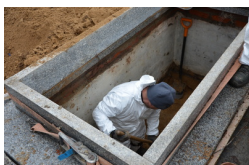

zostaną poddane szczegółowym badaniom medycznym oraz identyfikacji genetycznej.

Artur Piekarz, OBPII IPN w Lublinie

Fot. Łukasz Pasztaleniec, OBPII IPN w Lublinie; Róża Dylewska, BPiI

Lublin:
Poszukiwania na cmentarzu przy ul. Unickiej