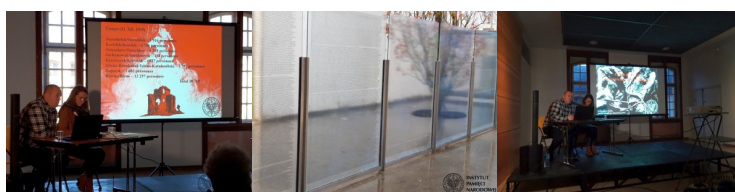

Compiegne #4

Compiegne #5

Compiegne #5