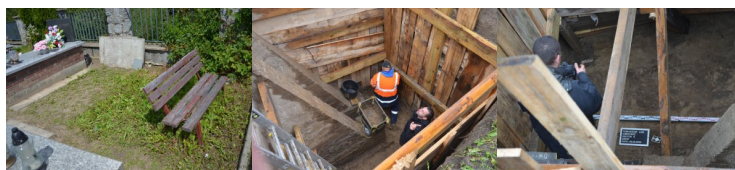

Tomaszów Lubelski
_10_2019 #6

Tomaszów Lubelski
_10_2019 #15

Tomaszów Lubelski
_10_2019 #18