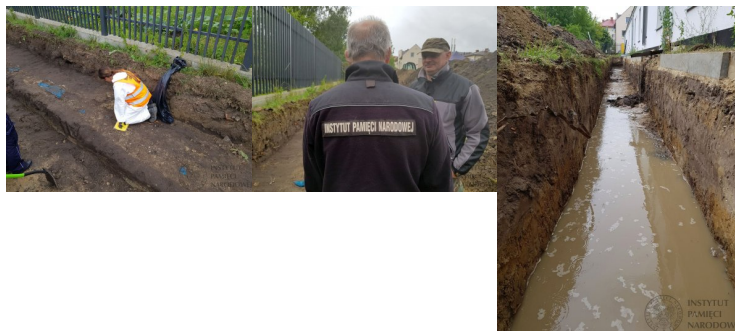

komunistyczny sąd, a zwłoki tej osoby spoczywają w
nieznanym bądź domniemanym miejscu, apelujemy o
[przekazanie materiału biologicznego.](#)

10.07.2019

BPiI/IPN/ fot. tt