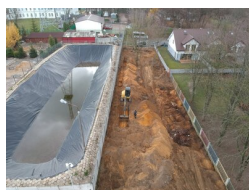

Biuro Poszukiwań i Identyfikacji

<https://poszukiwania.ipn.gov.pl/bbp/aktualnosci/10789,Kolejny-etap-prac-poszukiwawczych-w-Bialymstoku.html>
2023-12-11, 01:35

Kolejny etap prac poszukiwawczych w Białymstoku

W dniach 5-16.11 br. specjaliści Biura Poszukiwań i Identyfikacji IPN przeprowadzili prace archeologiczne w dwóch miejscach na terenie Białegostoku: w pobliżu cmentarza prawosławnego przy ul. Wysockiego oraz na terenie przylegającym do Aresztu Śledczego przy ul. Kopernika. Podjęte działania pozwoliły zlokalizować dawną linię ogrodzenia więziennego oraz usytuowanie zabudowań sąsiadujących, co rzuca nowe światło na obszar w jakim mogły być ukrywane ciała osób zamordowanych i zmarłych na terenie białostockiego więzienia.

Prace prowadzone przy Areszcie Śledczym zostały zakończone. Poszukiwania na obszarze przylegającym do cmentarza prawosławnego zostaną wznowione w przyszłym roku.