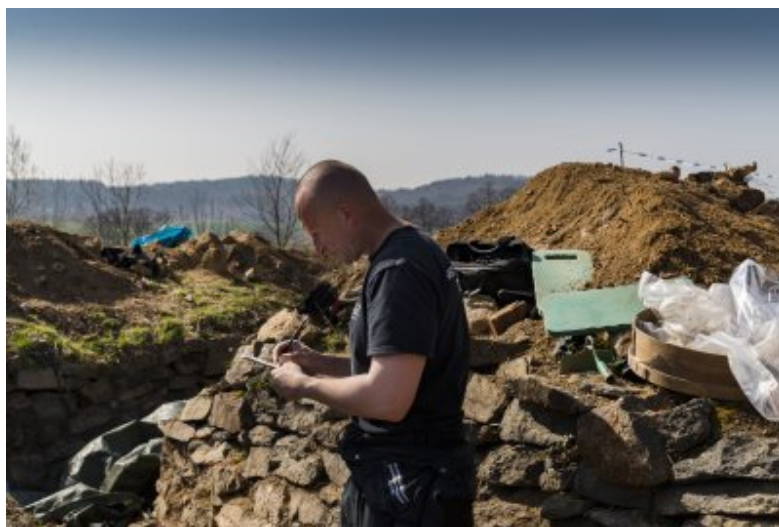

Biuro Poszukiwań i Identyfikacji

<http://poszukiwania.ipn.gov.pl/bbp/aktualnosci/3397,Drugi-etap-prac-ekshumacyjnych-na-terenie-bylego-niemieckiego-oboazu-Gross-Rosen.html>
2018-07-22, 10:17

Drugi etap prac ekshumacyjnych na terenie byłego niemieckiego obozu Gross Rosen

BPiI IPN od 4 kwietnia 2018 r. realizuje drugi etap prac ekshumacyjnych na terenie byłego niemieckiego obozu Gross Rosen w miejscowości Rogoźnica na Dolnym Śląsku. Działania prowadzone są w ramach śledztwa Oddziałowej Komisji Ścigania Zbrodni przeciwko Narodowi Polskiemu we Wrocławiu. Zespół IPN wspierają specjaliści z zakresu antropologii i medycyny sądowej Uniwersytetu Medycznego we Wrocławiu. Prace w Gross Rosen potrwać do końca tego tygodnia.