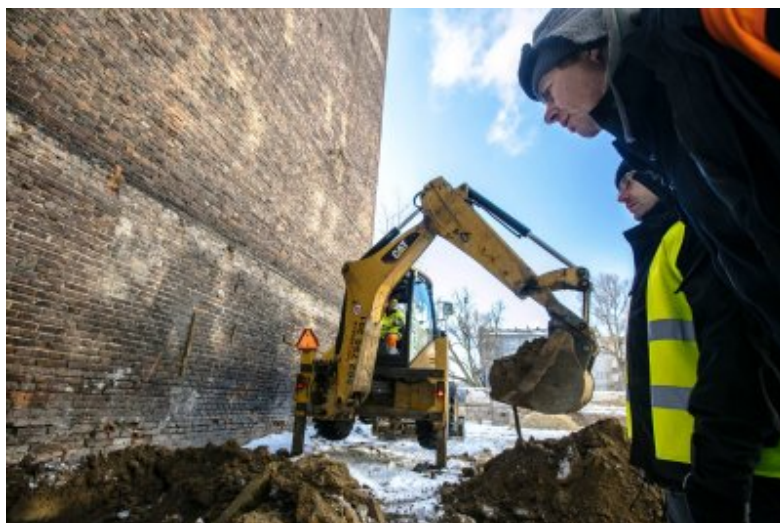

[Kalendarium Prac](#)

[Rok 2003](#)

[Rok 2006](#)

[Rok 2007](#)

[Rok 2008](#)

[Rok 2009](#)

[Rok 2011](#)

[Rok 2012](#)

[Rok 2013](#)

[Rok 2014](#)

[Rok 2015](#)

[Rok 2016](#)

[Rok 2017](#)

[Rok 2018](#)